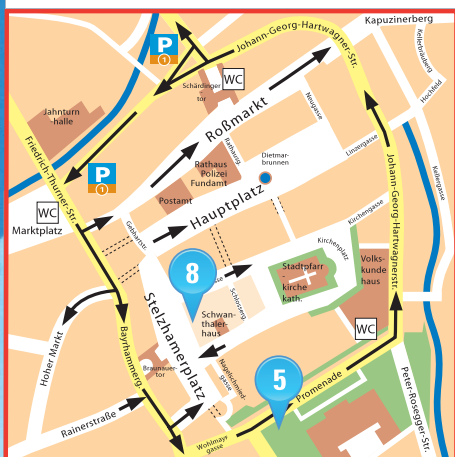

GEMMA SPIELEN?

ÜBERSICHT DER ÖFFENTLICHEN RIEDER SPIELPLÄTZE!

VIEL SPASS BEIM SPIELEN!

DIE ÖFFENTLICHEN RIEDER SPIELPLÄTZE IM ÜBERBLICK

ÖFFENTLICHE SPIELPLÄTZE:

- 1 Altenried
- 2 Försterstraße
- 3 Gartenstraße
- 4 Konvikt
- 5 Promenade
- 6 Riedberg
- 7 Stadtpark
- 8 Stelzhamerplatz
- 9 Ufergasse
- 10 Wegleiten

SPIELWIESEN:

- 11 Amselweg
- 12 Försterstraße
- 13 Rabenberger Weg (Ottenbach)
- 14 Raimundstraße

FREIZEITANLAGEN:

- 15 Altes Stadion
- 16 Skatehalle

Stadtzentrum ES

Vöcklabruck
Amplwang