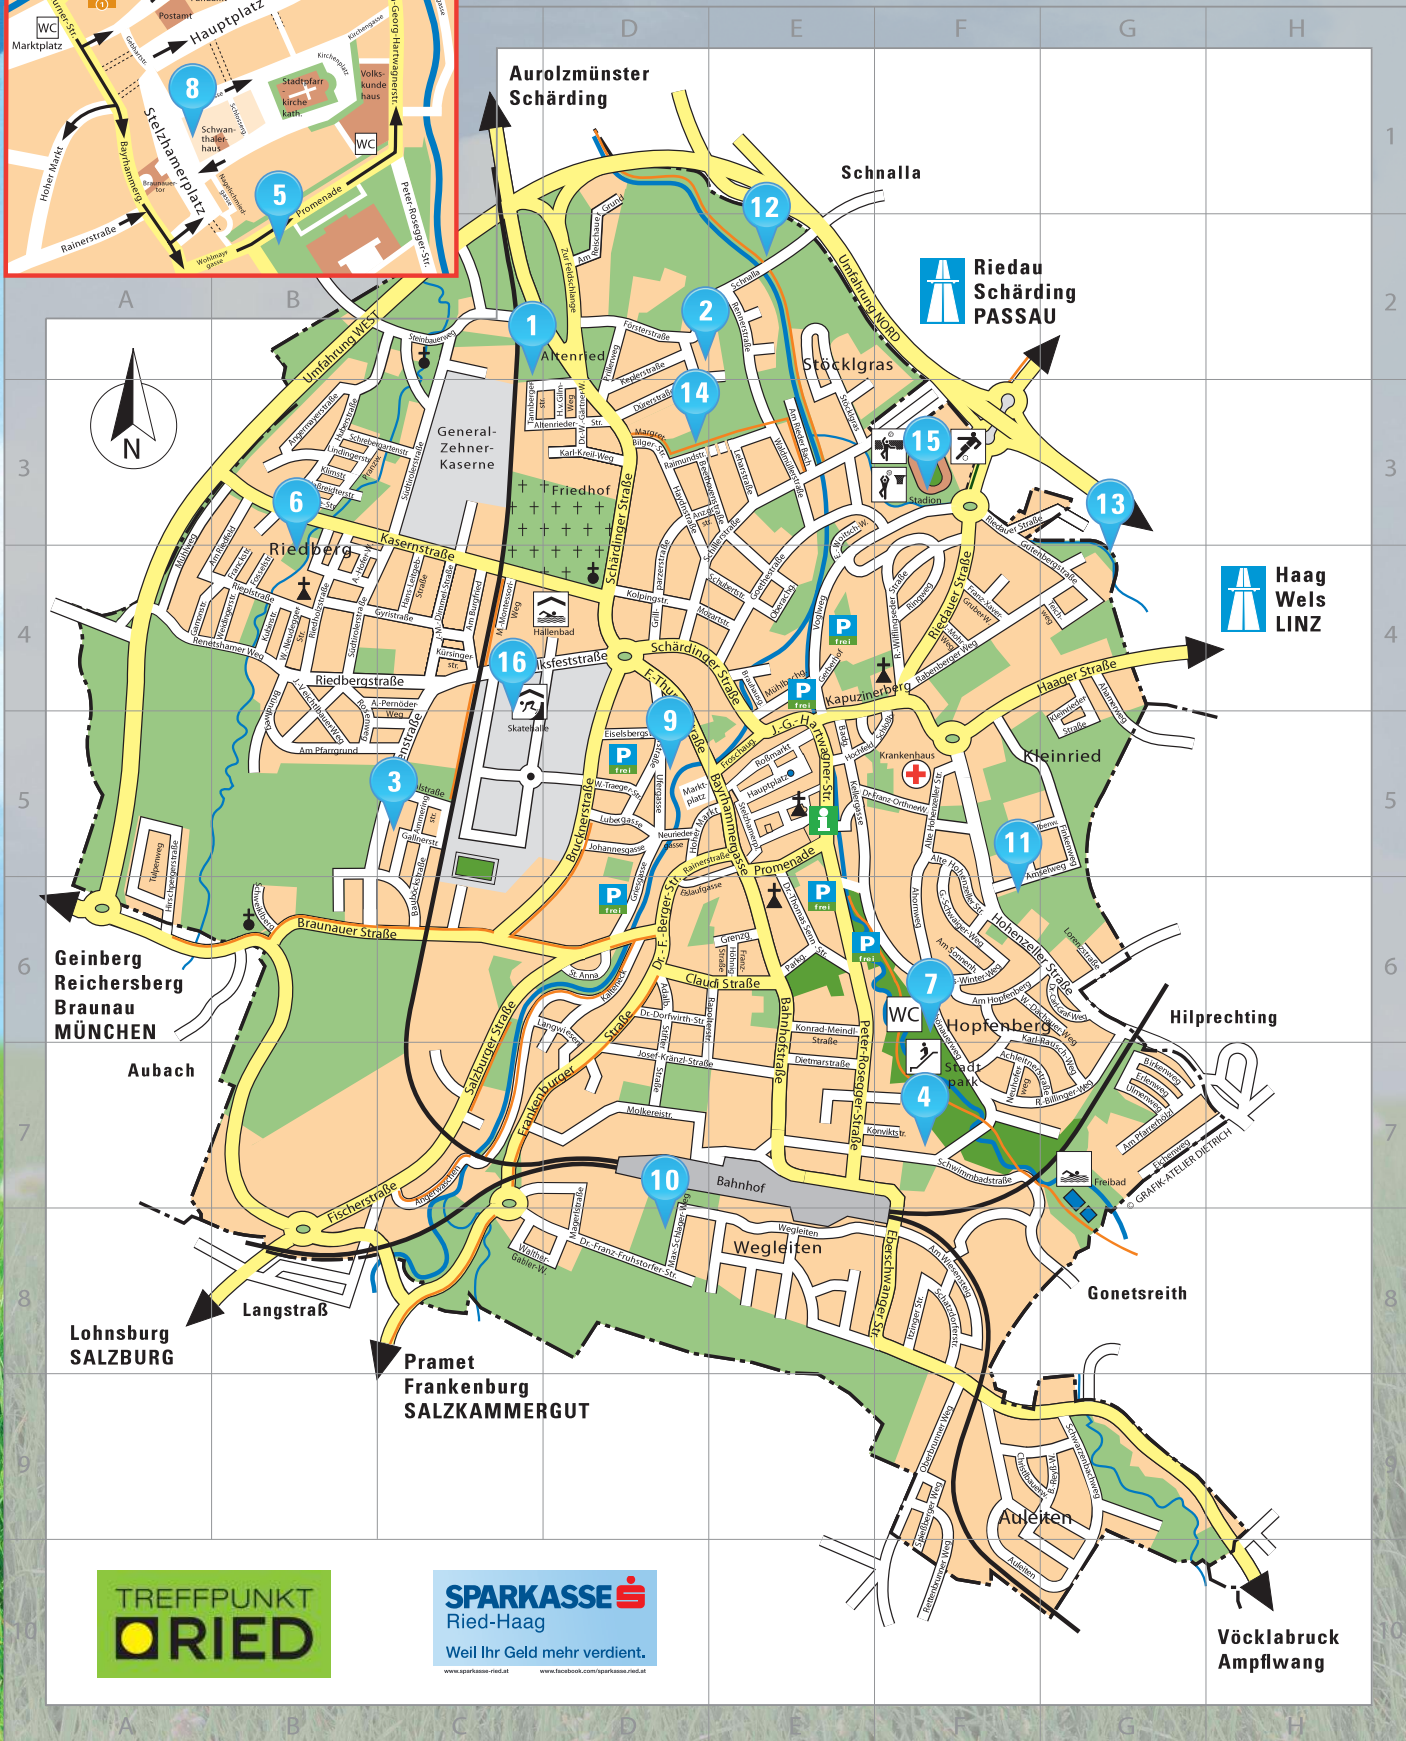

GEMMA SPIELEN?

ÜBERSICHT DER ÖFFENTLICHEN RIEDER SPIELPLÄTZE!

VIEL SPASS BEIM SPIELEN!

DIE ÖFFENTLICHEN RIEDER SPIELPLÄTZE IM ÜBERBLICK

ÖFFENTLICHE SPIELPLÄTZE:

- 1 Altenried
- 2 Försterstraße
- 3 Gartenstraße
- 4 Konvikt
- 5 Promenade
- 6 Riedberg
- 7 Stadtpark
- 8 Stelzhamerplatz
- 9 Ufergasse
- 10 Wegleiten

SPIELWIESEN:

- 11 Amselweg
- 12 Försterstraße
- 13 Rabenberger Weg (Ottenbach)
- 14 Raimundstraße

FREIZEITANLAGEN:

- 15 Altes Stadion
- 16 Skatehalle

Stadtzentrum ES

Vöcklabruck
Amplwang